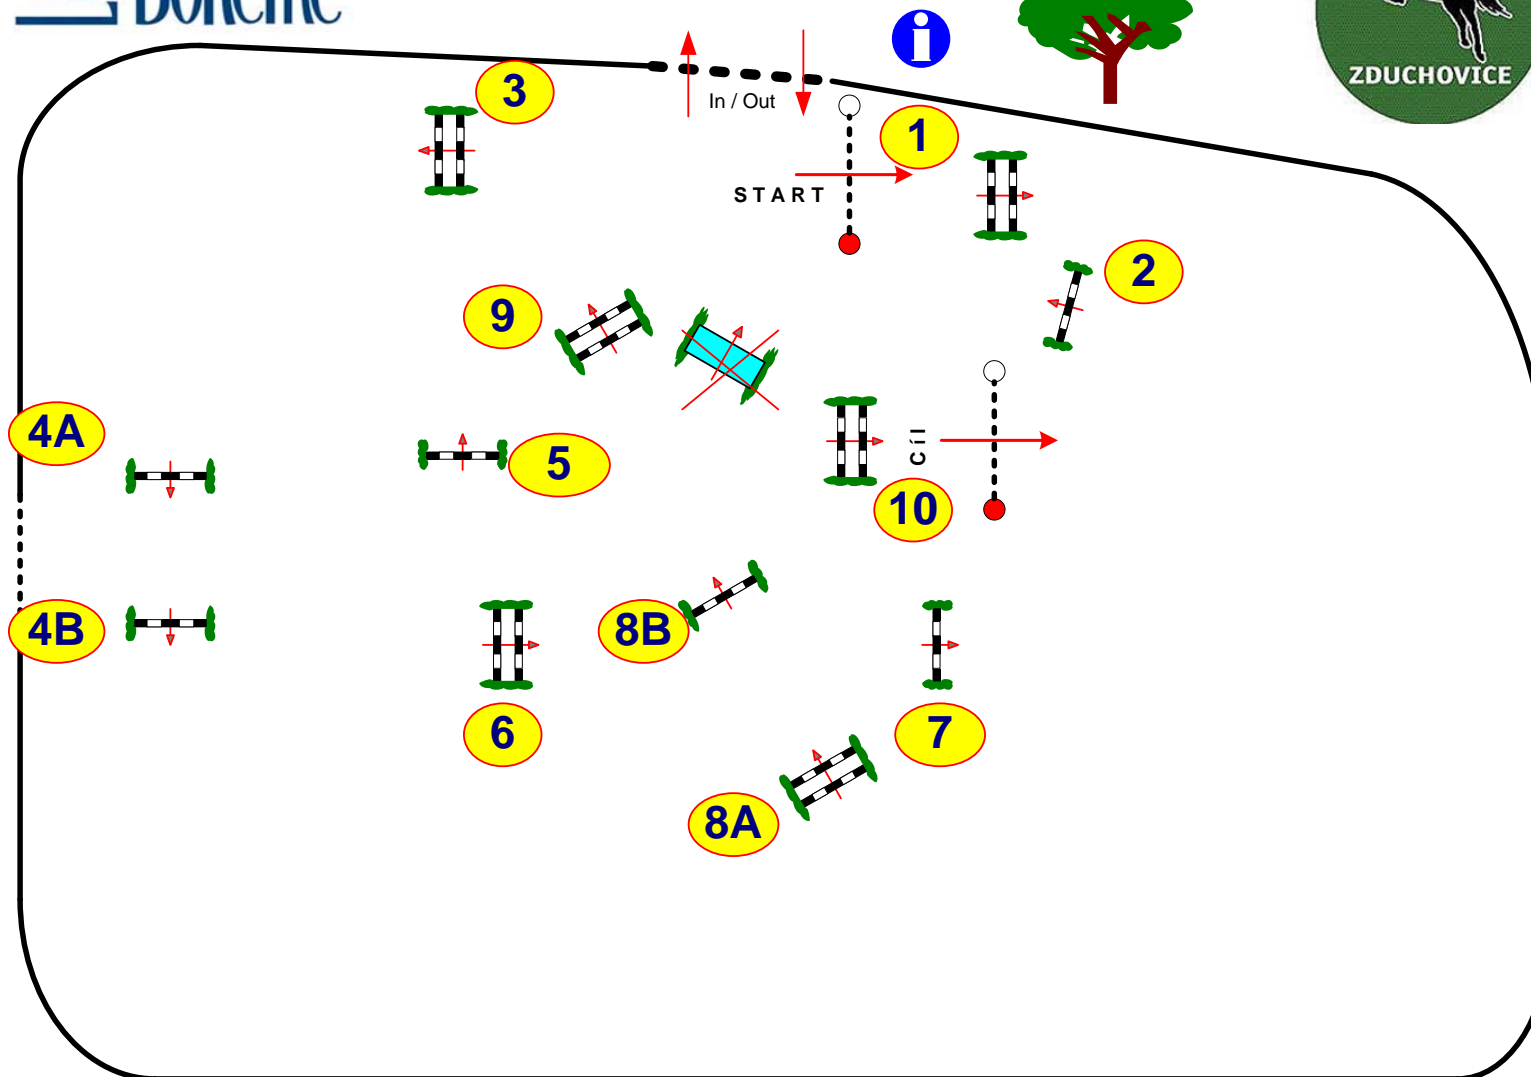

Ing. Klauz Antonín (B0035)

Fitmin Junior Channel Star 09

Zduchovice

DRESAGGE
JUMPING
RESULTS SERVICE

MAHON@CENTRUM.CZ

Číslo soutěže: 10A.
1. kolo Finále B

SPB

ROZHODČÍ