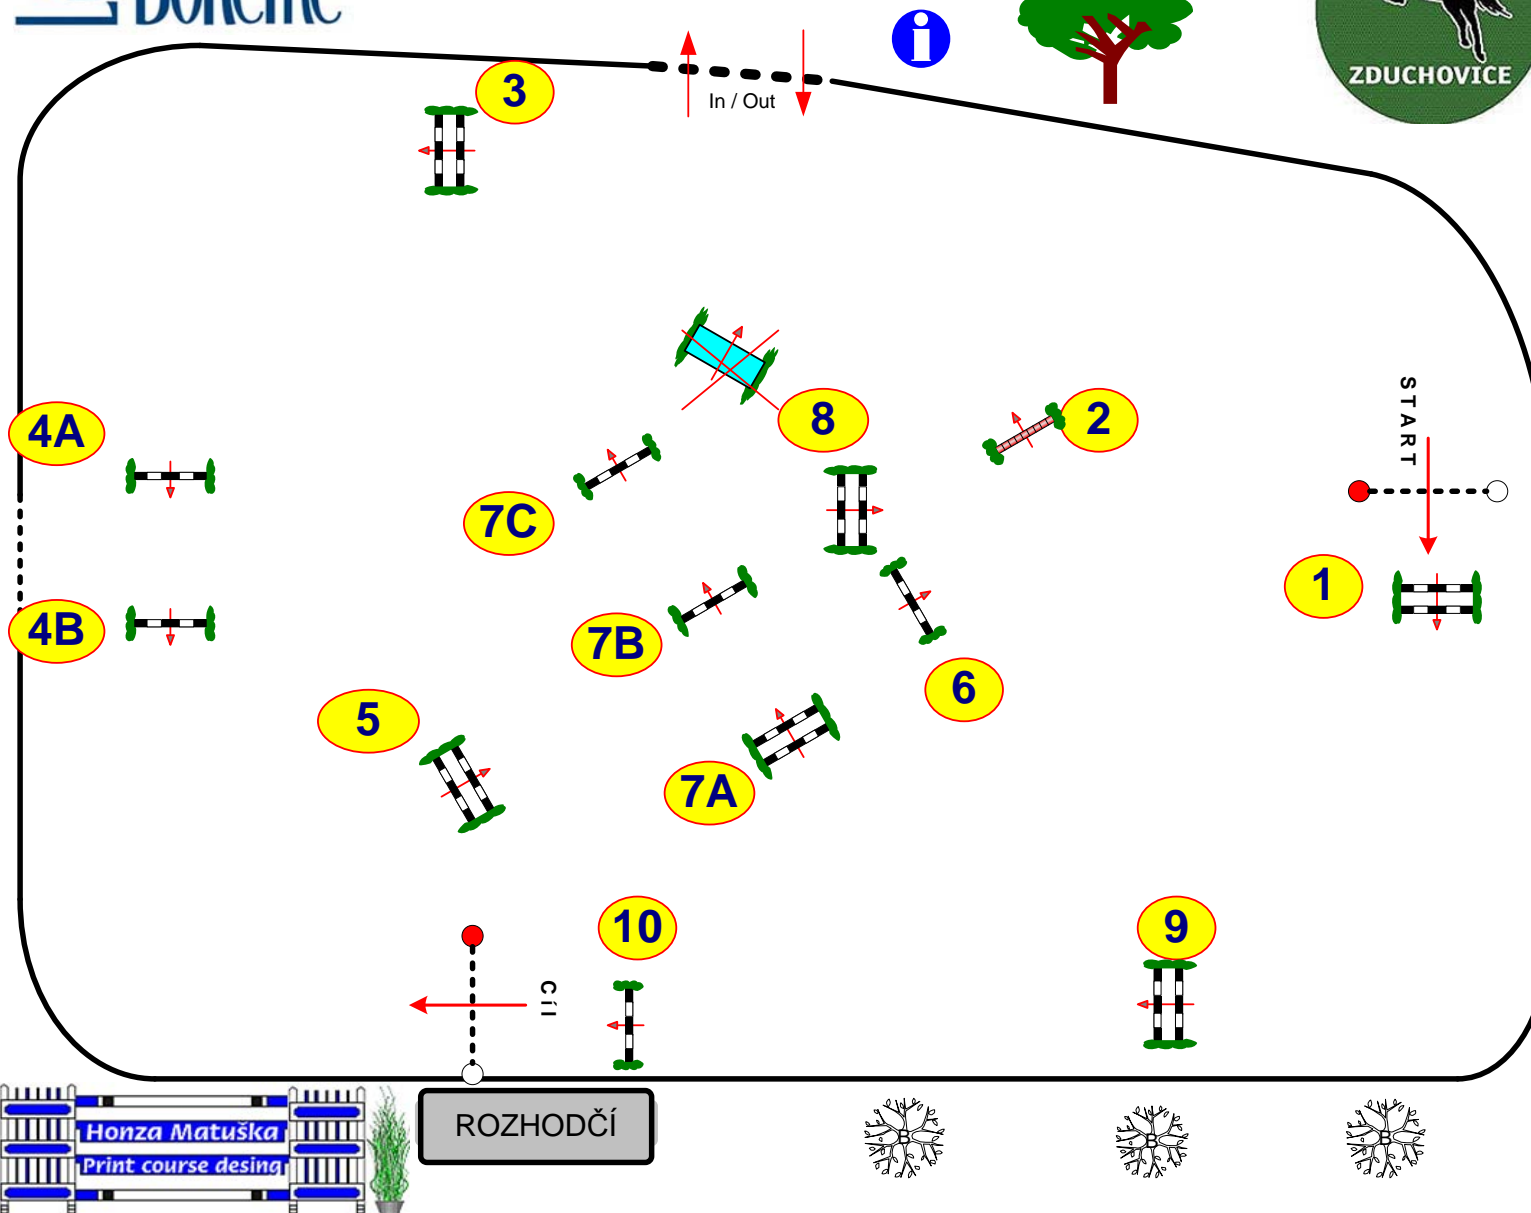

Tab.: A
Rozhodování dle čl:
FEI RG / Art. 273
Výška překážek:

Rychlost: 350 m/min

Délka dráhy: m
Stanovený čas: sec
Přípustný čas: sec

Počet skoků: 13
Počet překážek: 10

Rozeskakování:
1-2-3-4A-4B-5-10
Délka: m
Stanovený čas: sec
Přípustný čas: sec