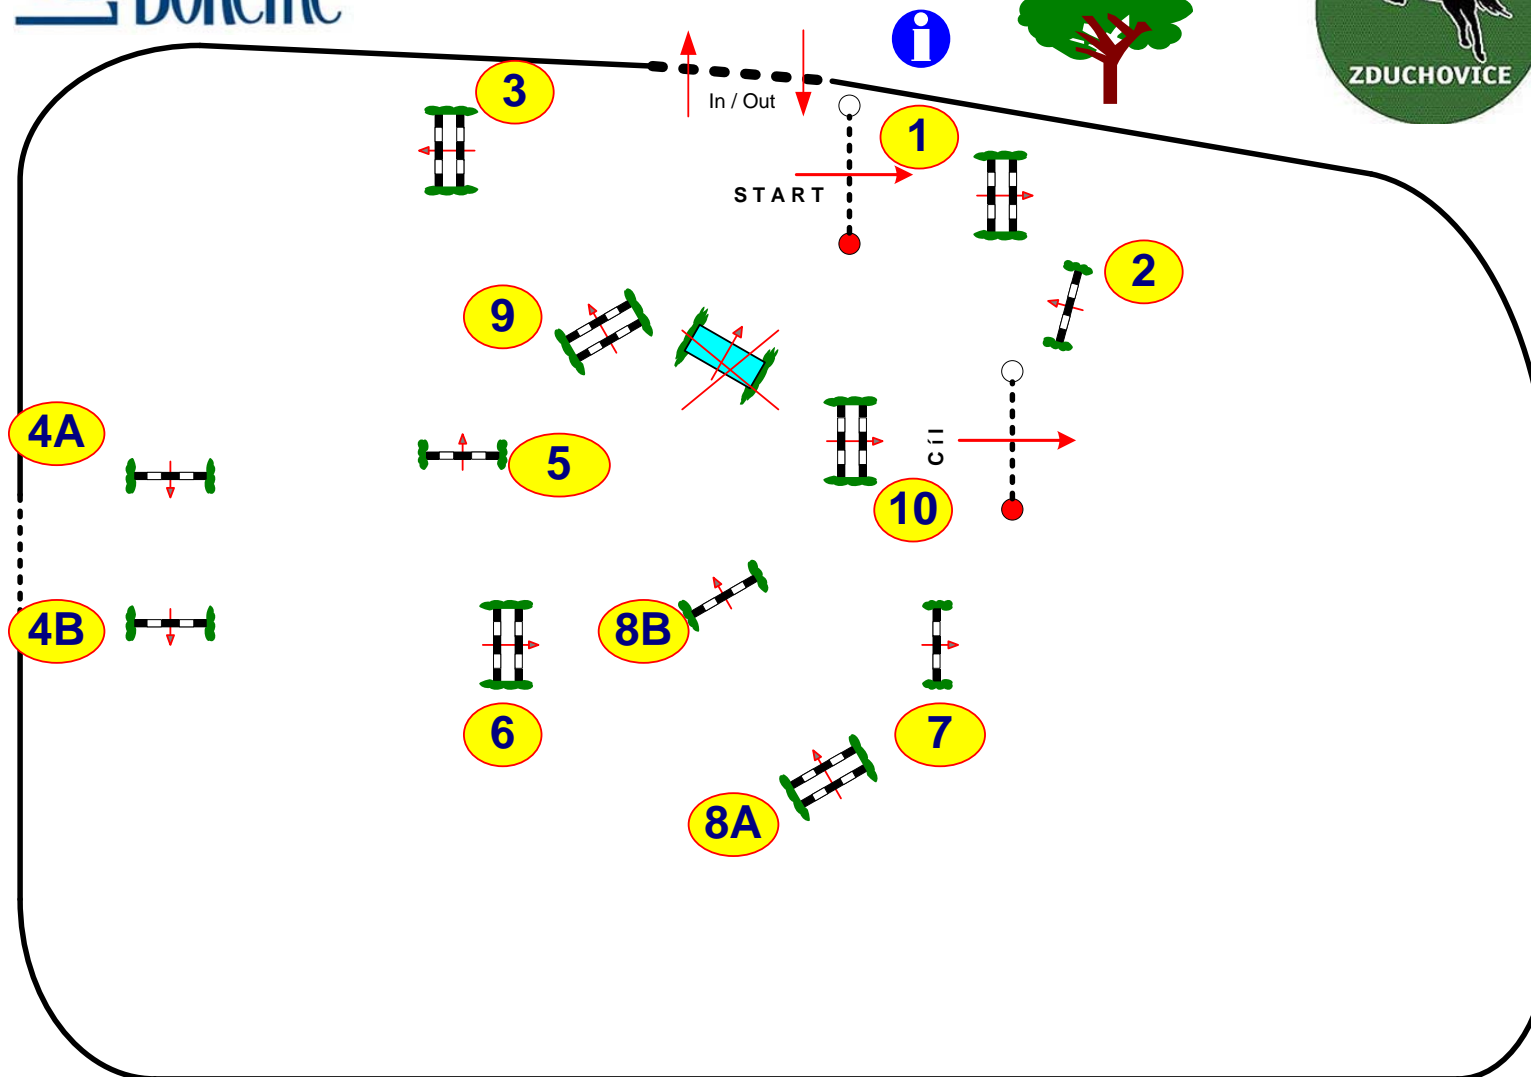

ROZHODČÍ

Tab.: A
Rozhodování dle čl:
FEI RG / Art. 273
Výška překážek:

Rychlost: 350 m/min

Délka dráhy: m
Stanovený čas: sec
Přípustný čas: sec

Počet skoků: 12
Počet překážek: 10

Rozeskakování:
1-2-3-4A-4B-5-10

Délka: m
Stanovený čas: sec
Přípustný čas: sec