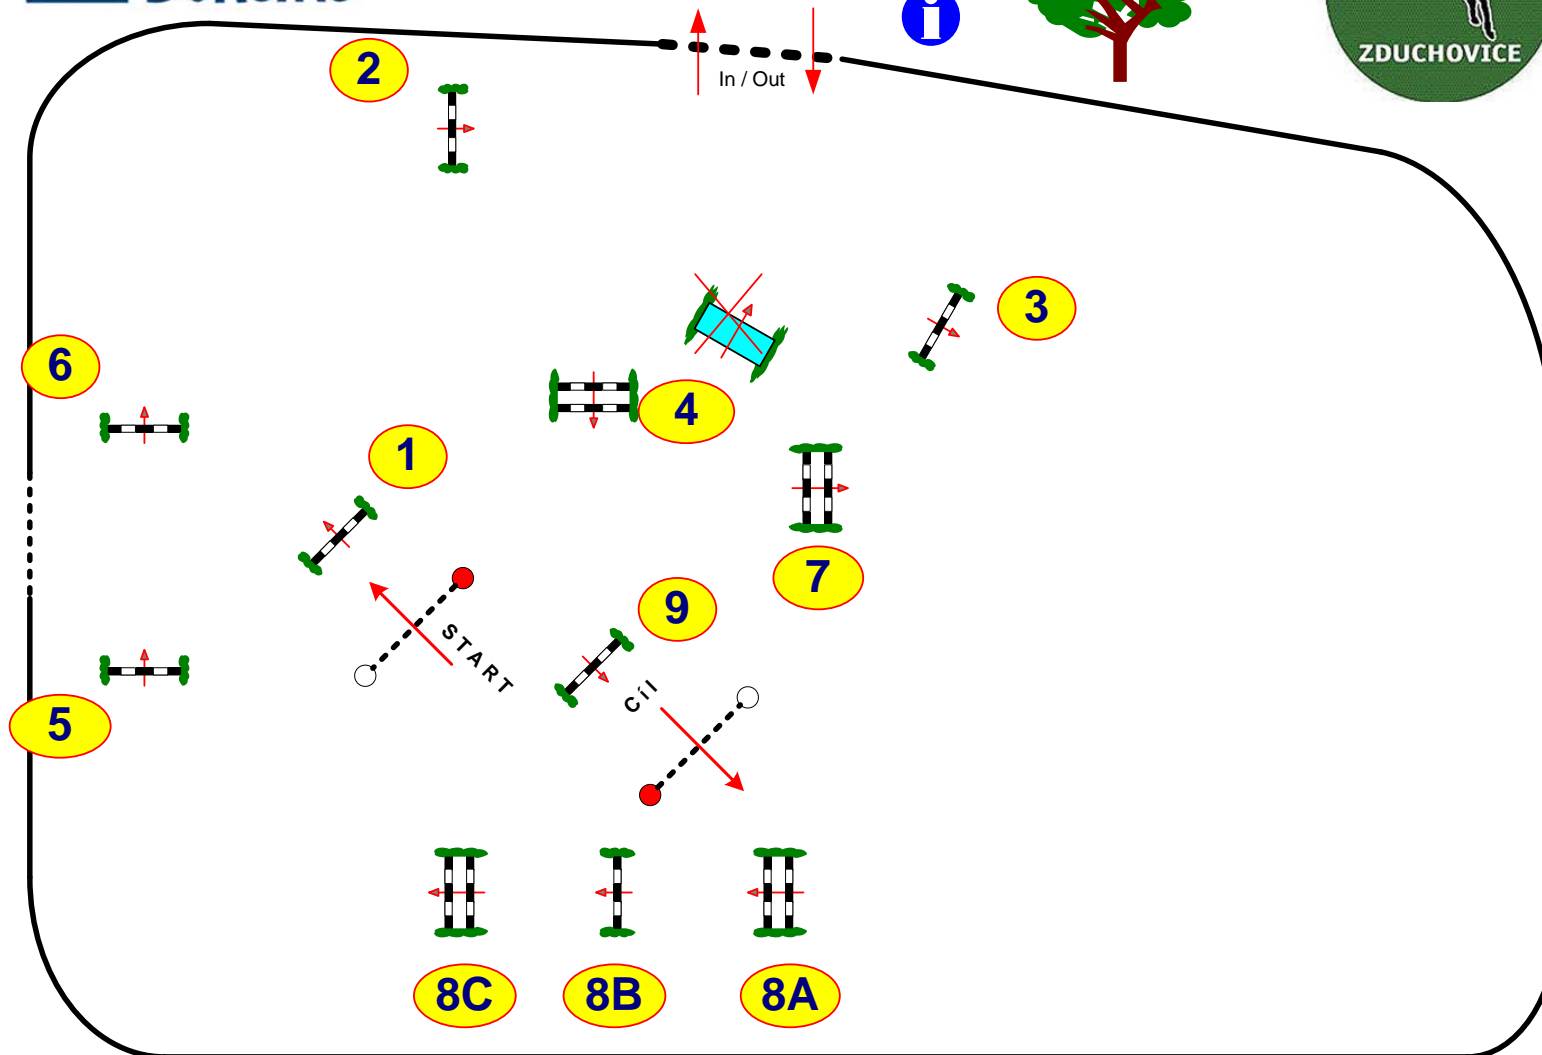

Tab.: A
Rozhodování dle čl:
FEI RG / Art. 238.2.1
Výška překážek:

Rychlost: 350 m/min

Délka dráhy: m
Stanovený čas: sec
Přípustný čas: sec

Počet skoků: 11
Počet překážek: 9

Rozeskakování:

Délka: m
Stanovený čas: sec
Přípustný čas: sec