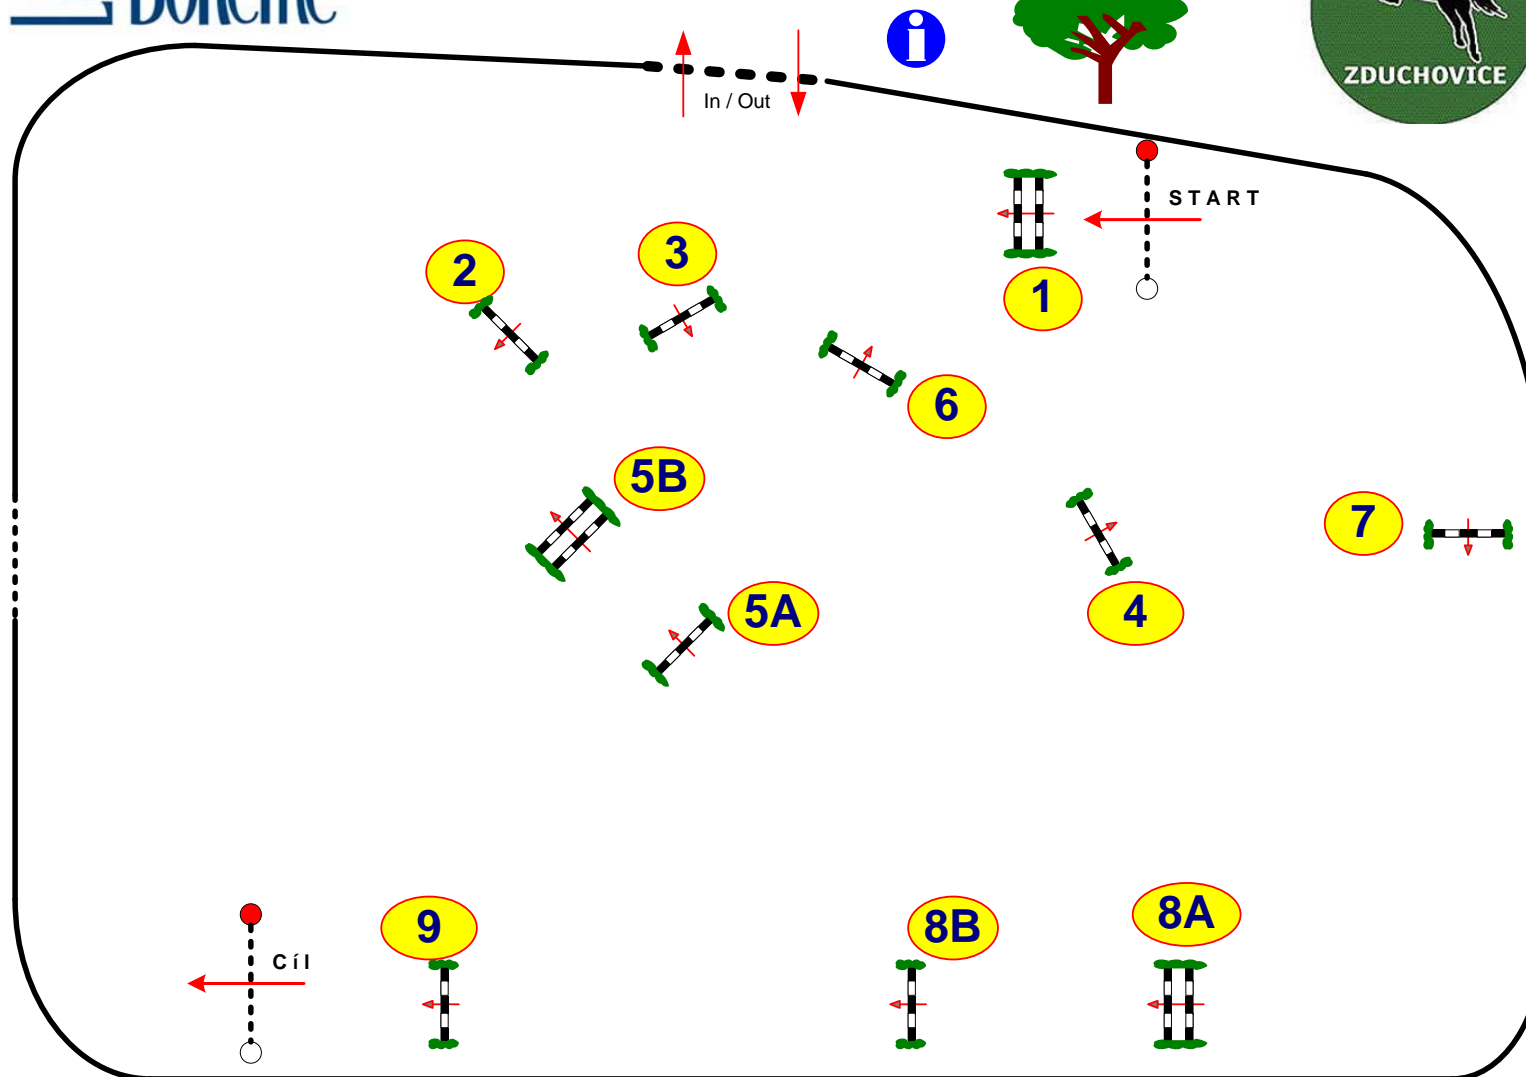

# Fitmin Junior Channel Star 09

## Zduchovice

Číslo soutěže: 4.  
**LP**

Tab.: A  
Rozhodování dle čl:  
FEI RG / Art. 238.2.1  
Výška překážek:  
Rychlost: 350 m/min  
Délka dráhy: 380 m  
Stanovený čas: 66 sec  
Přípustný čas: 132 sec  
Počet skoků: 11  
Počet překážek: 9  
Rozeskakování:  
Délka: m  
Stanovený čas: sec  
Přípustný čas: sec

ROZHODČÍ

Závod: **905B3** Místo konání: **Zduchovice**  
 Datum: **05.09.2009** **06.09.2009**  
 Pořádá: **JO La-Boheme Zduchovice**