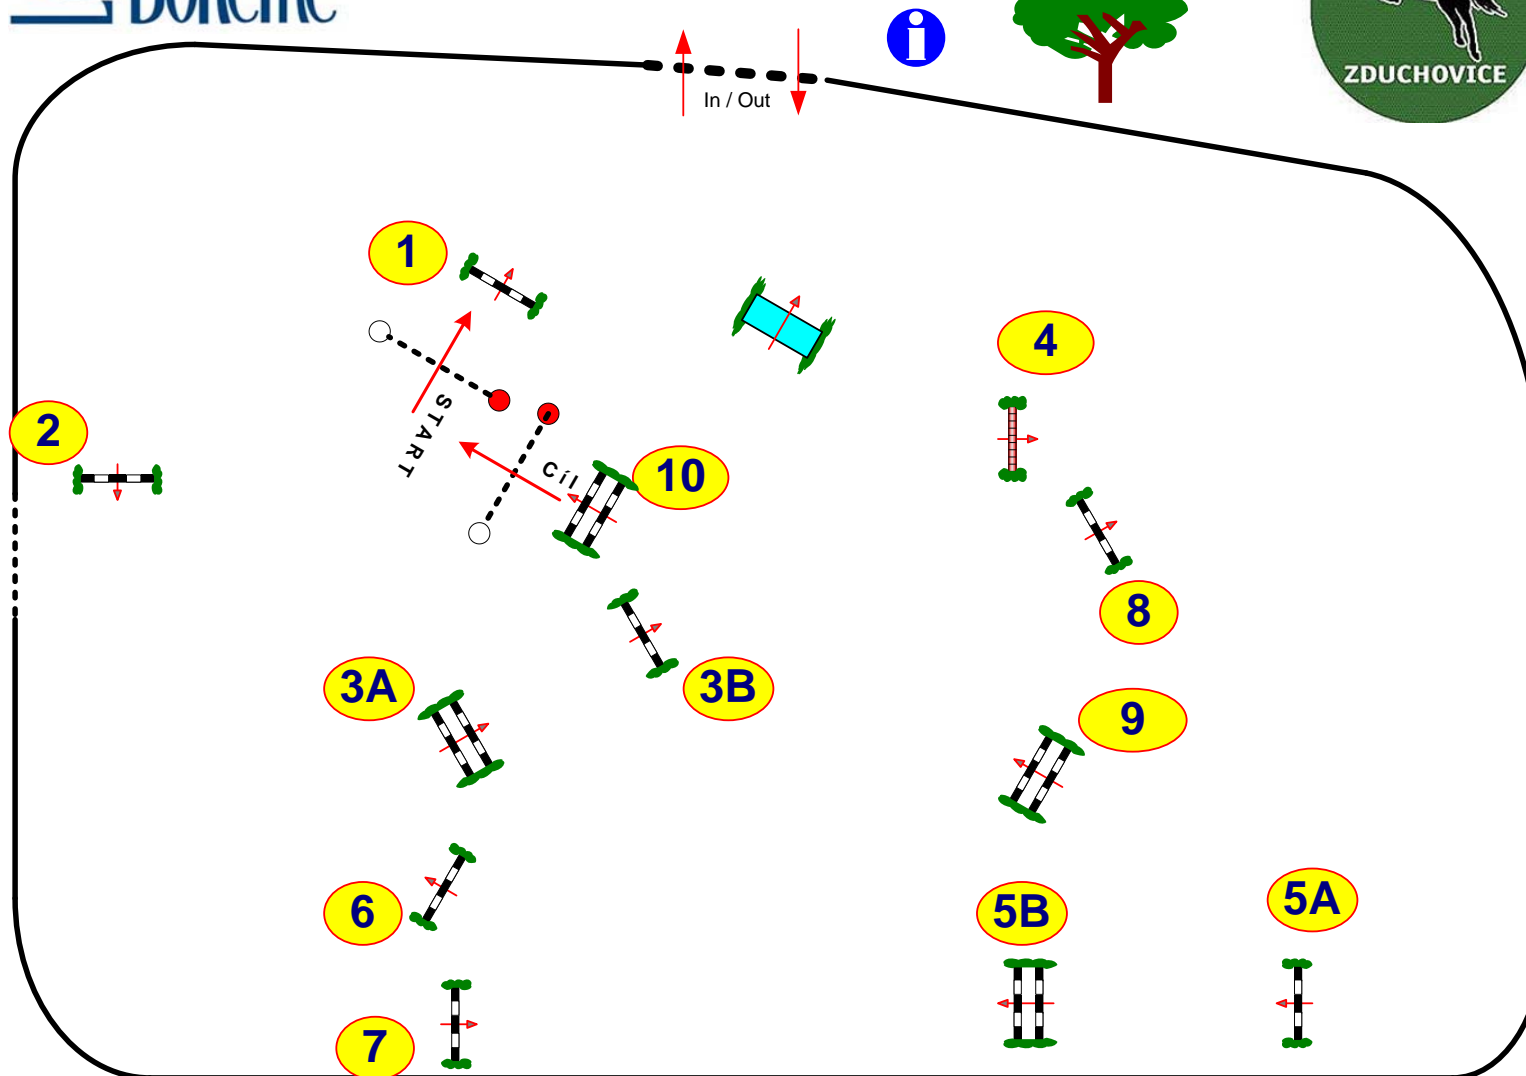

## Zduchovice

Číslo soutěže: 5.  
**SP**

Tab.: A  
Rozhodování dle čl:  
FEI RG / Art. 238.2.2  
Výška překážek:

Rychlost: 350 m/min

Délka dráhy: 410 m  
Stanovený čas: 71 sec  
Přípustný čas: 142 sec

Počet skoků: 12  
Počet překážek: 10