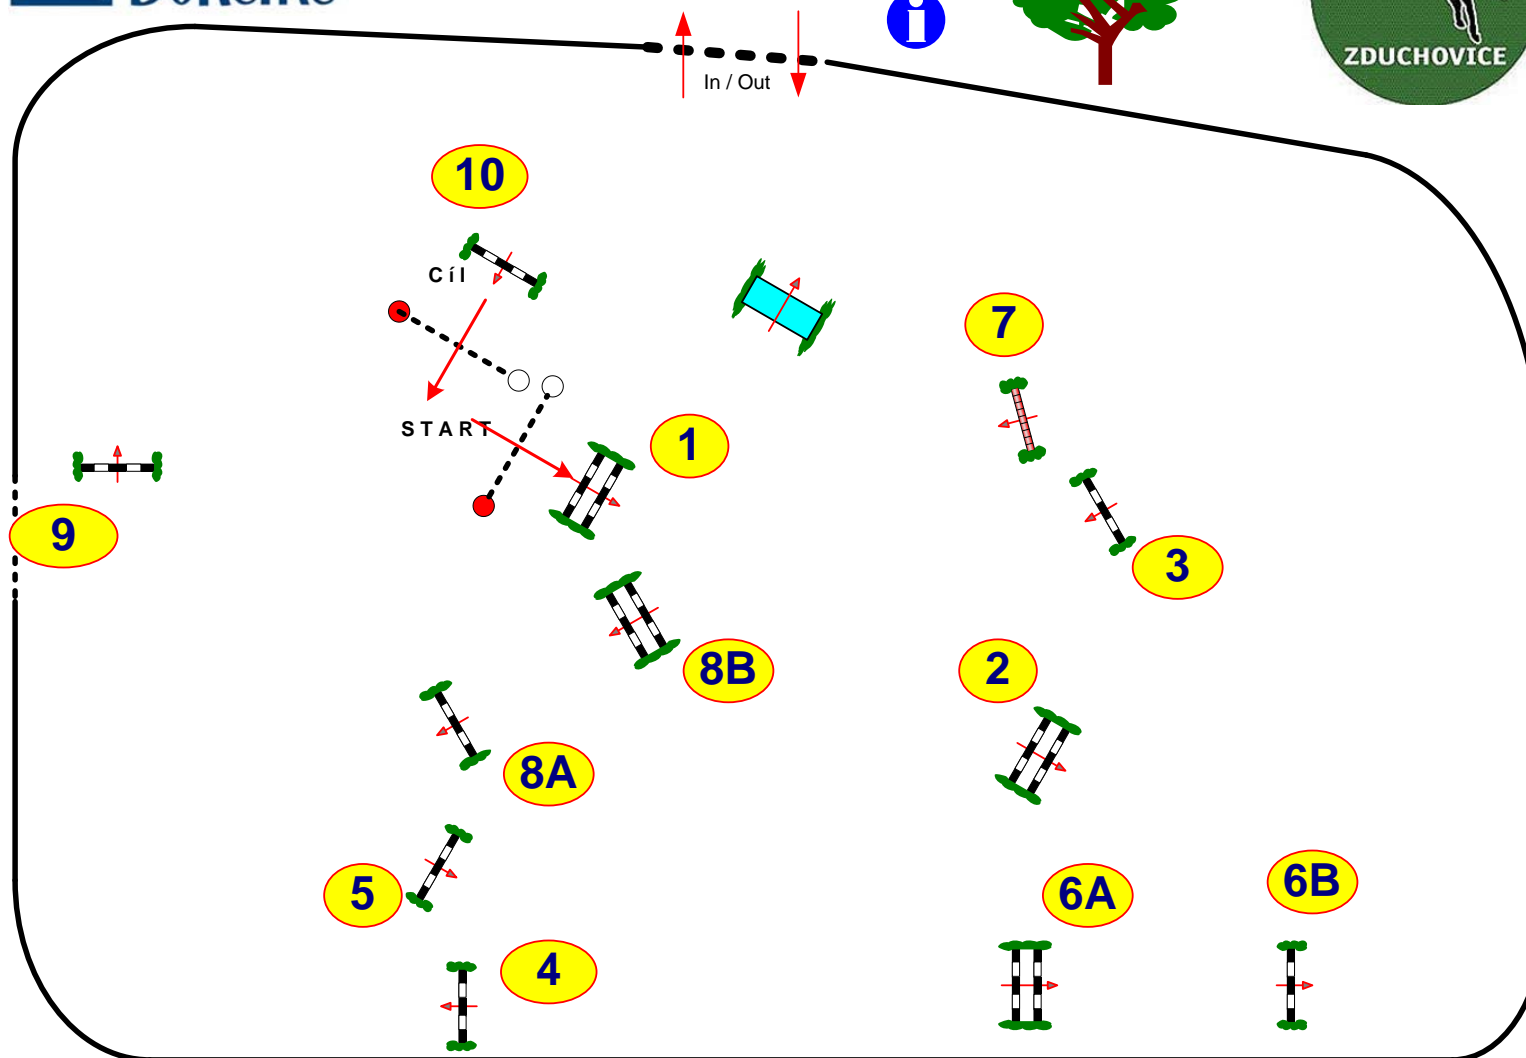

Fitmin Junior Channel Star 09

Zduchovice

Číslo soutěže: 6.

STPB

Tab.: A
Rozhodování dle čl:
FEI RG / Art. 238.2.2
Výška překážek:

Rychlost: 350 m/min

Délka dráhy: 410 m
Stanovený čas: 71 sec
Přípustný čas: 142 sec

Počet skoků: 12
Počet překážek: 10

Rozeskakování:
1-4-5-6A-6B-7-8A
Délka: 250 m
Stanovený čas: 43 sec
Přípustný čas: 86 sec